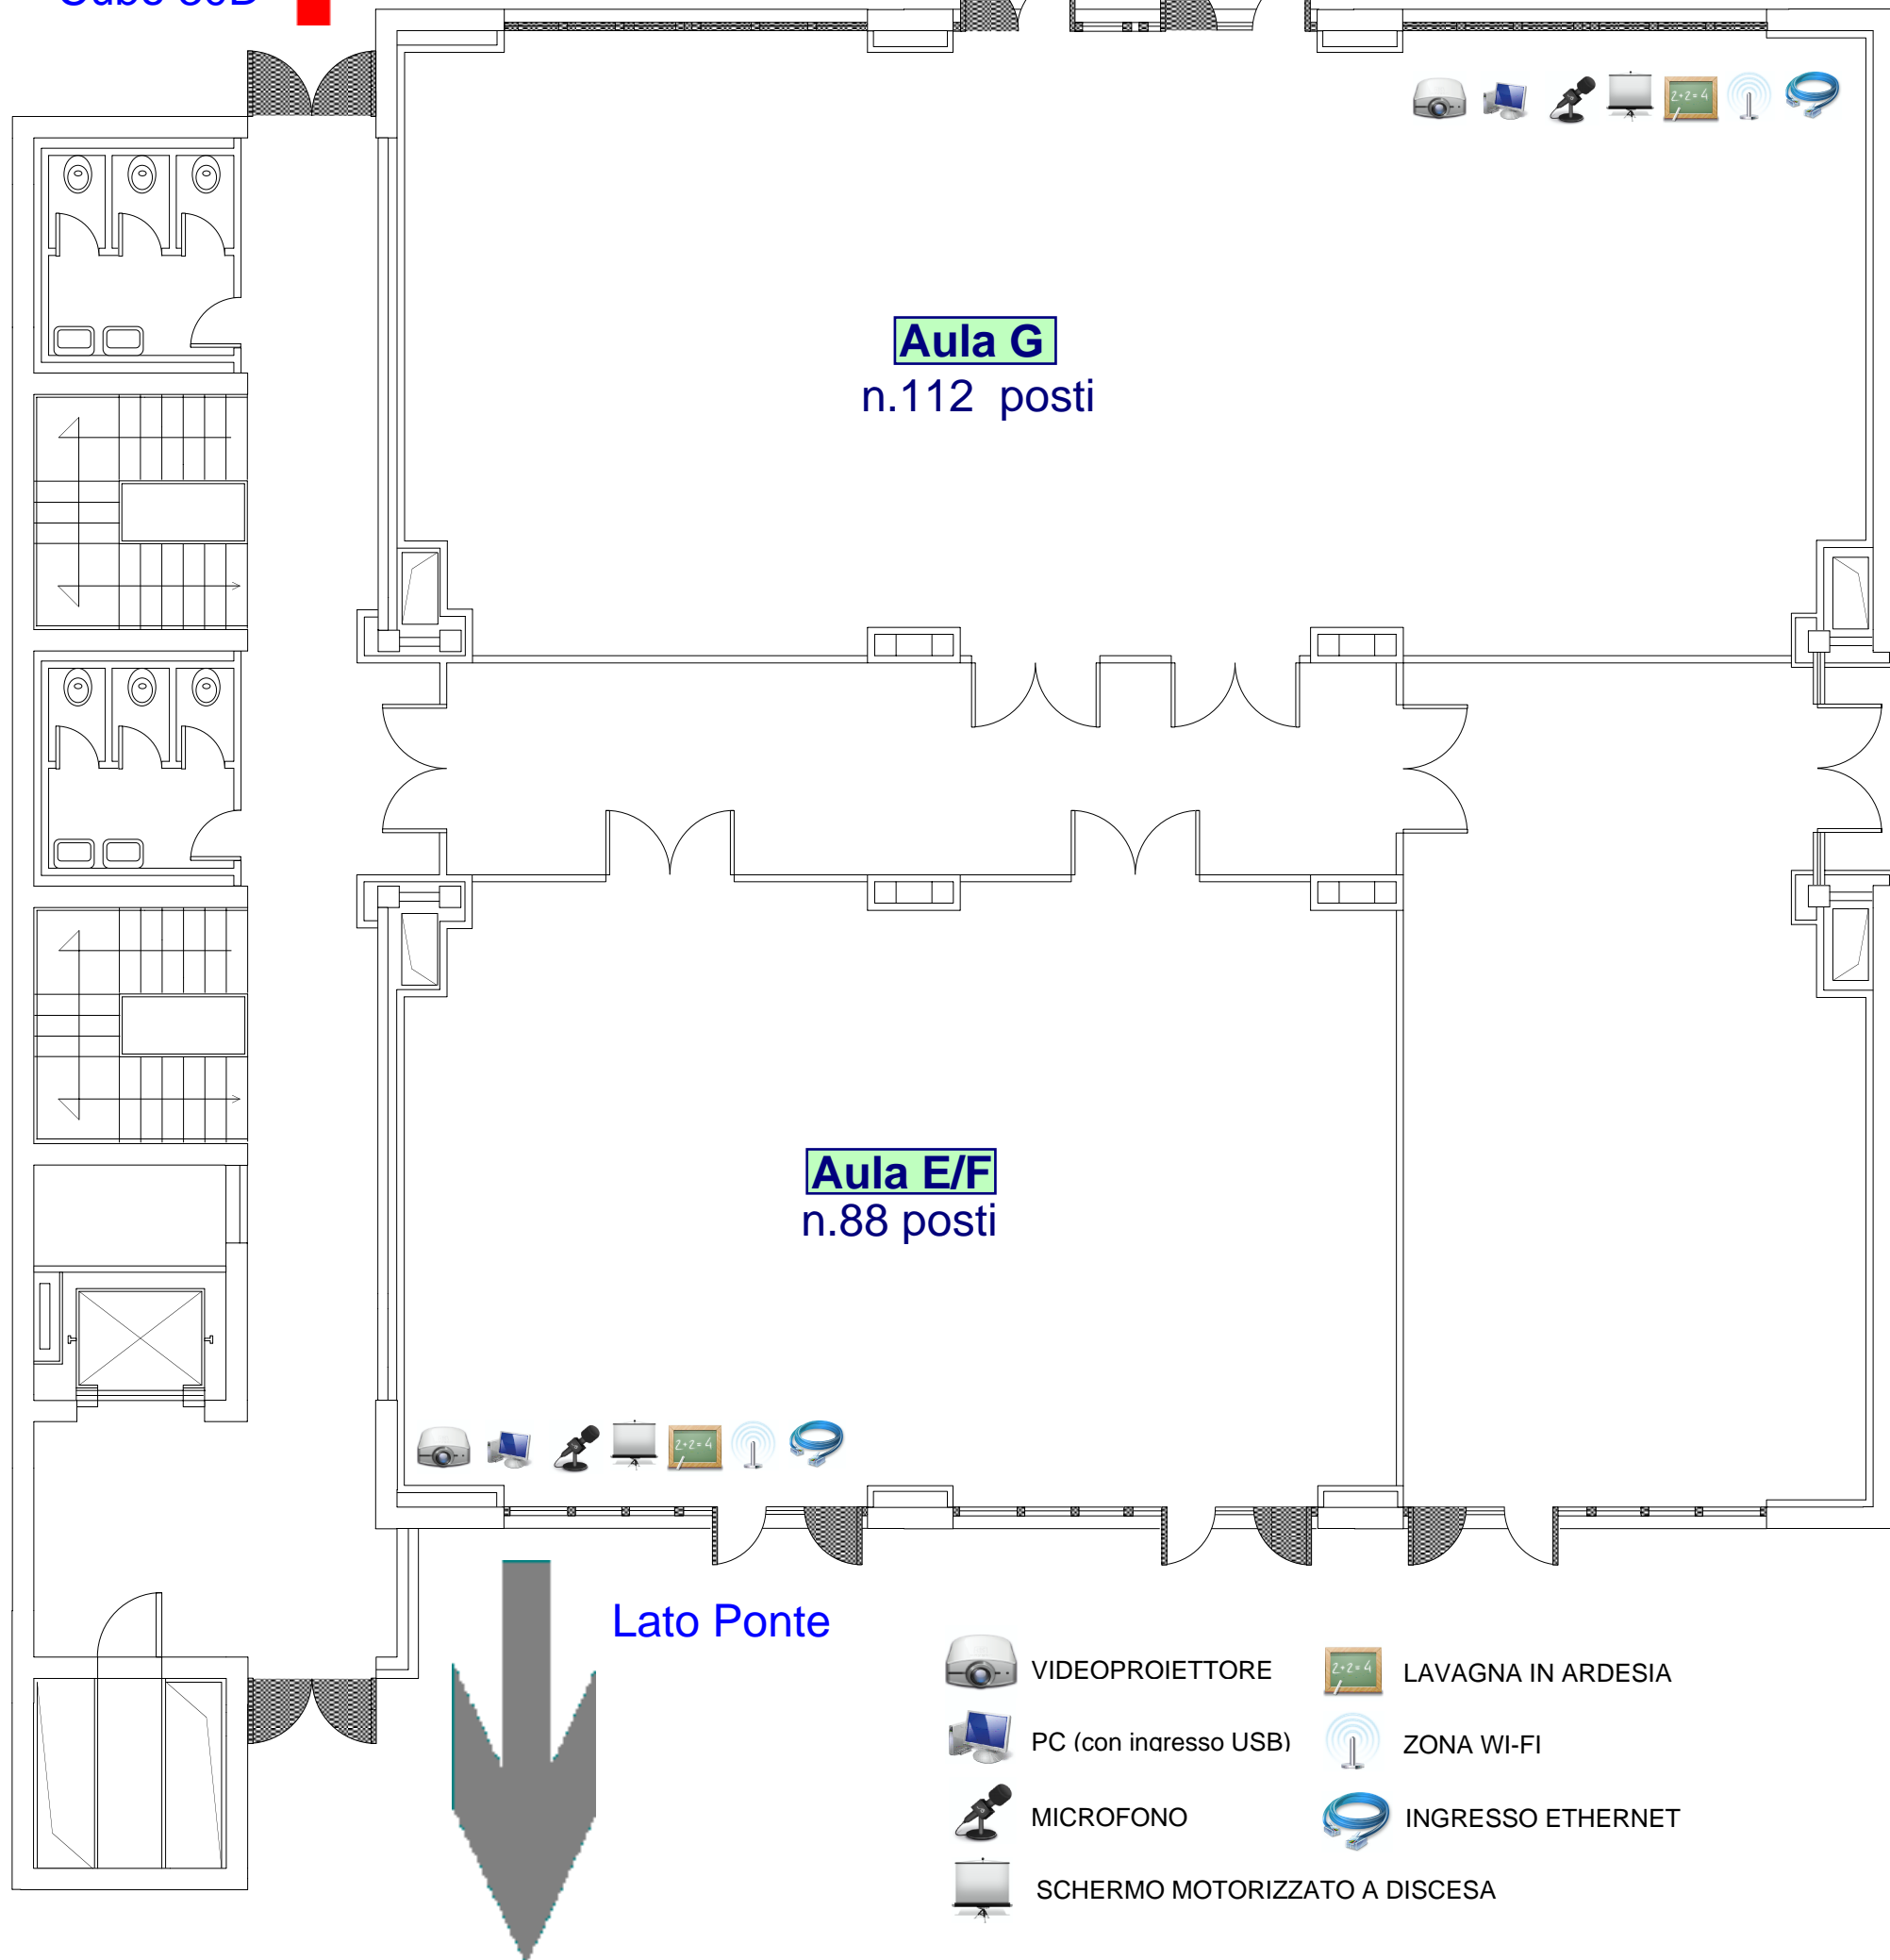

Dipartimento di Fisica Cubo 30C  
Piano 0 (Quota 209)

Cubo 30D

Aula G

n.112 posti

Aula E/F

n.88 posti

Lato Ponte

- |  |                               |  |                    |
|--|-------------------------------|--|--------------------|
|  | VIDEOPROIETTORE               |  | LAVAGNA IN ARDESIA |
|  | PC (con ingresso USB)         |  | ZONA WI-FI         |
|  | MICROFONO                     |  | INGRESSO ETHERNET  |
|  | SCHERMO MOTORIZZATO A DISCESA |  |                    |