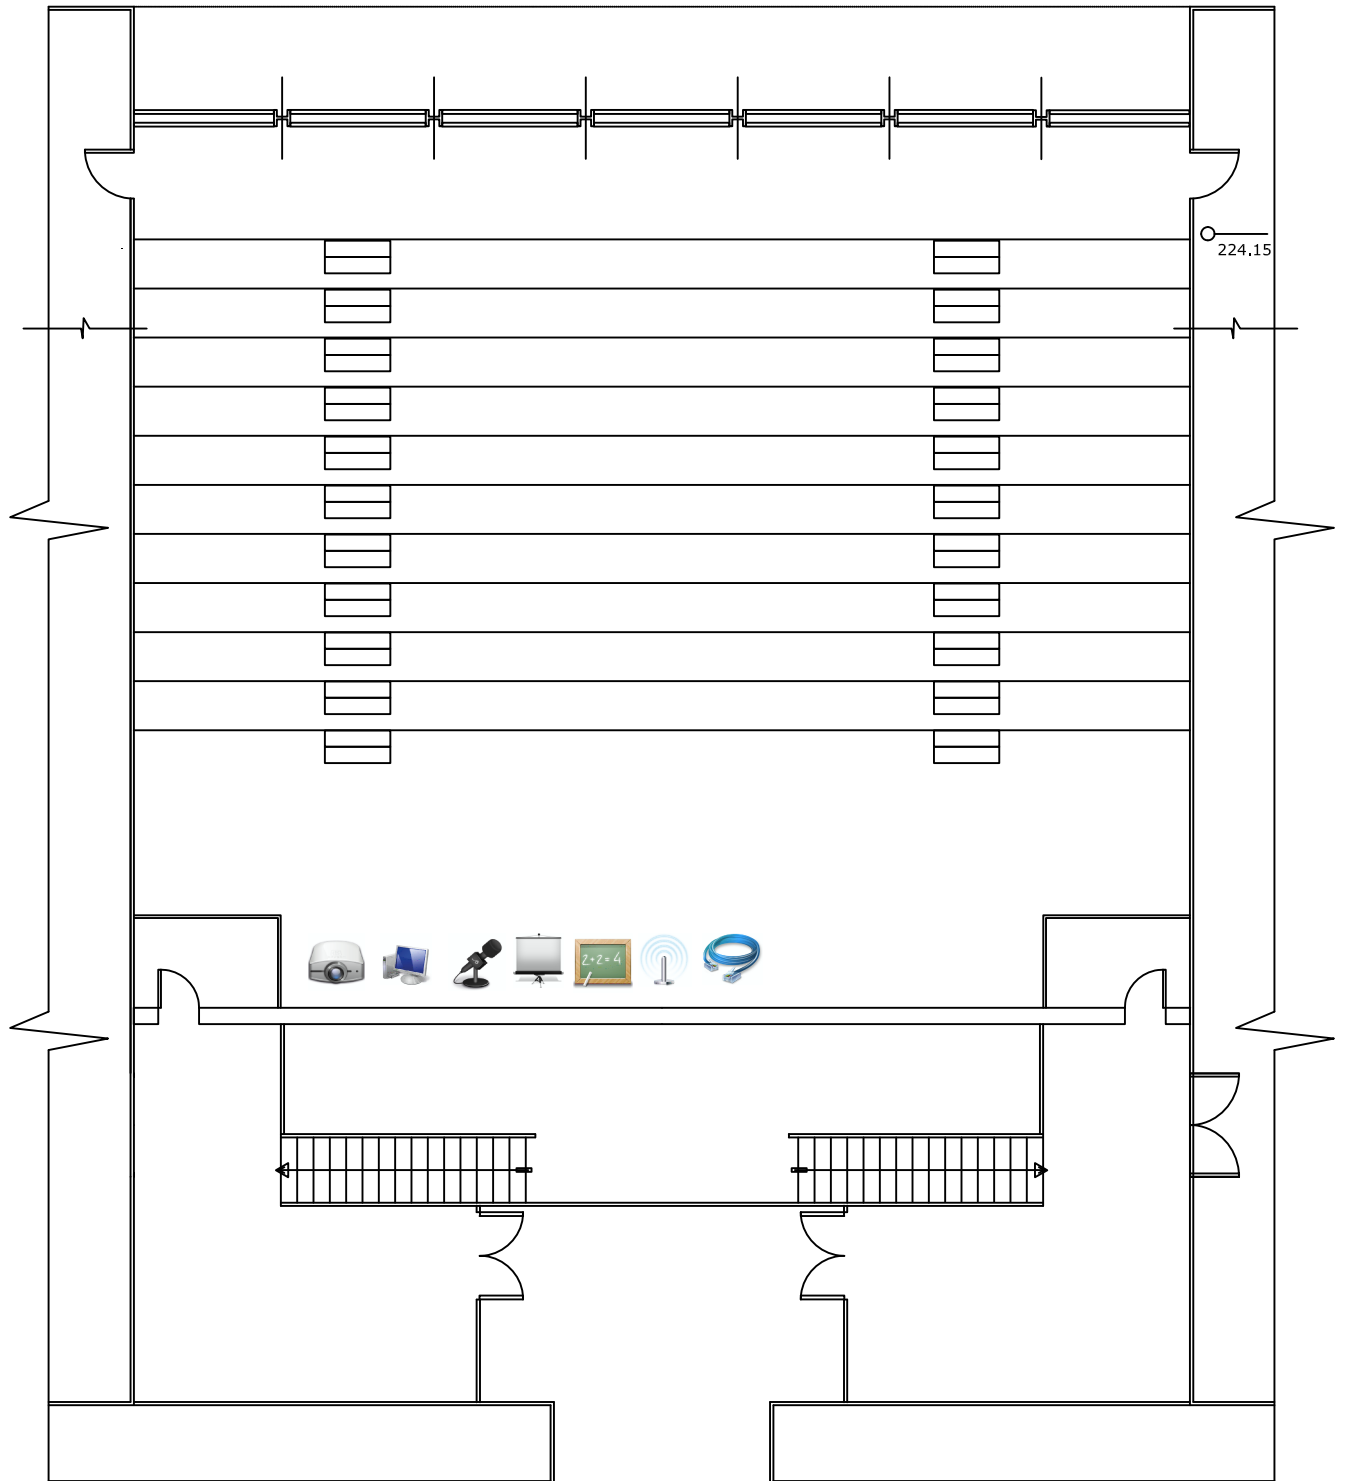

Dipartimento di Fisica Cubo 32C

Ponte carrabile (Quota 221,60)

Aula CF3

n.280 posti

ASSE PONTE

PERCORSO PEDONALE

VIDEOPROIETTORE

LAVAGNA IN ARDESIA

PC (con ingresso USB)

ZONA WI-FI

MICROFONO

INGRESSO ETHERNET

SCHERMO MOTORIZZATO A DISCESA