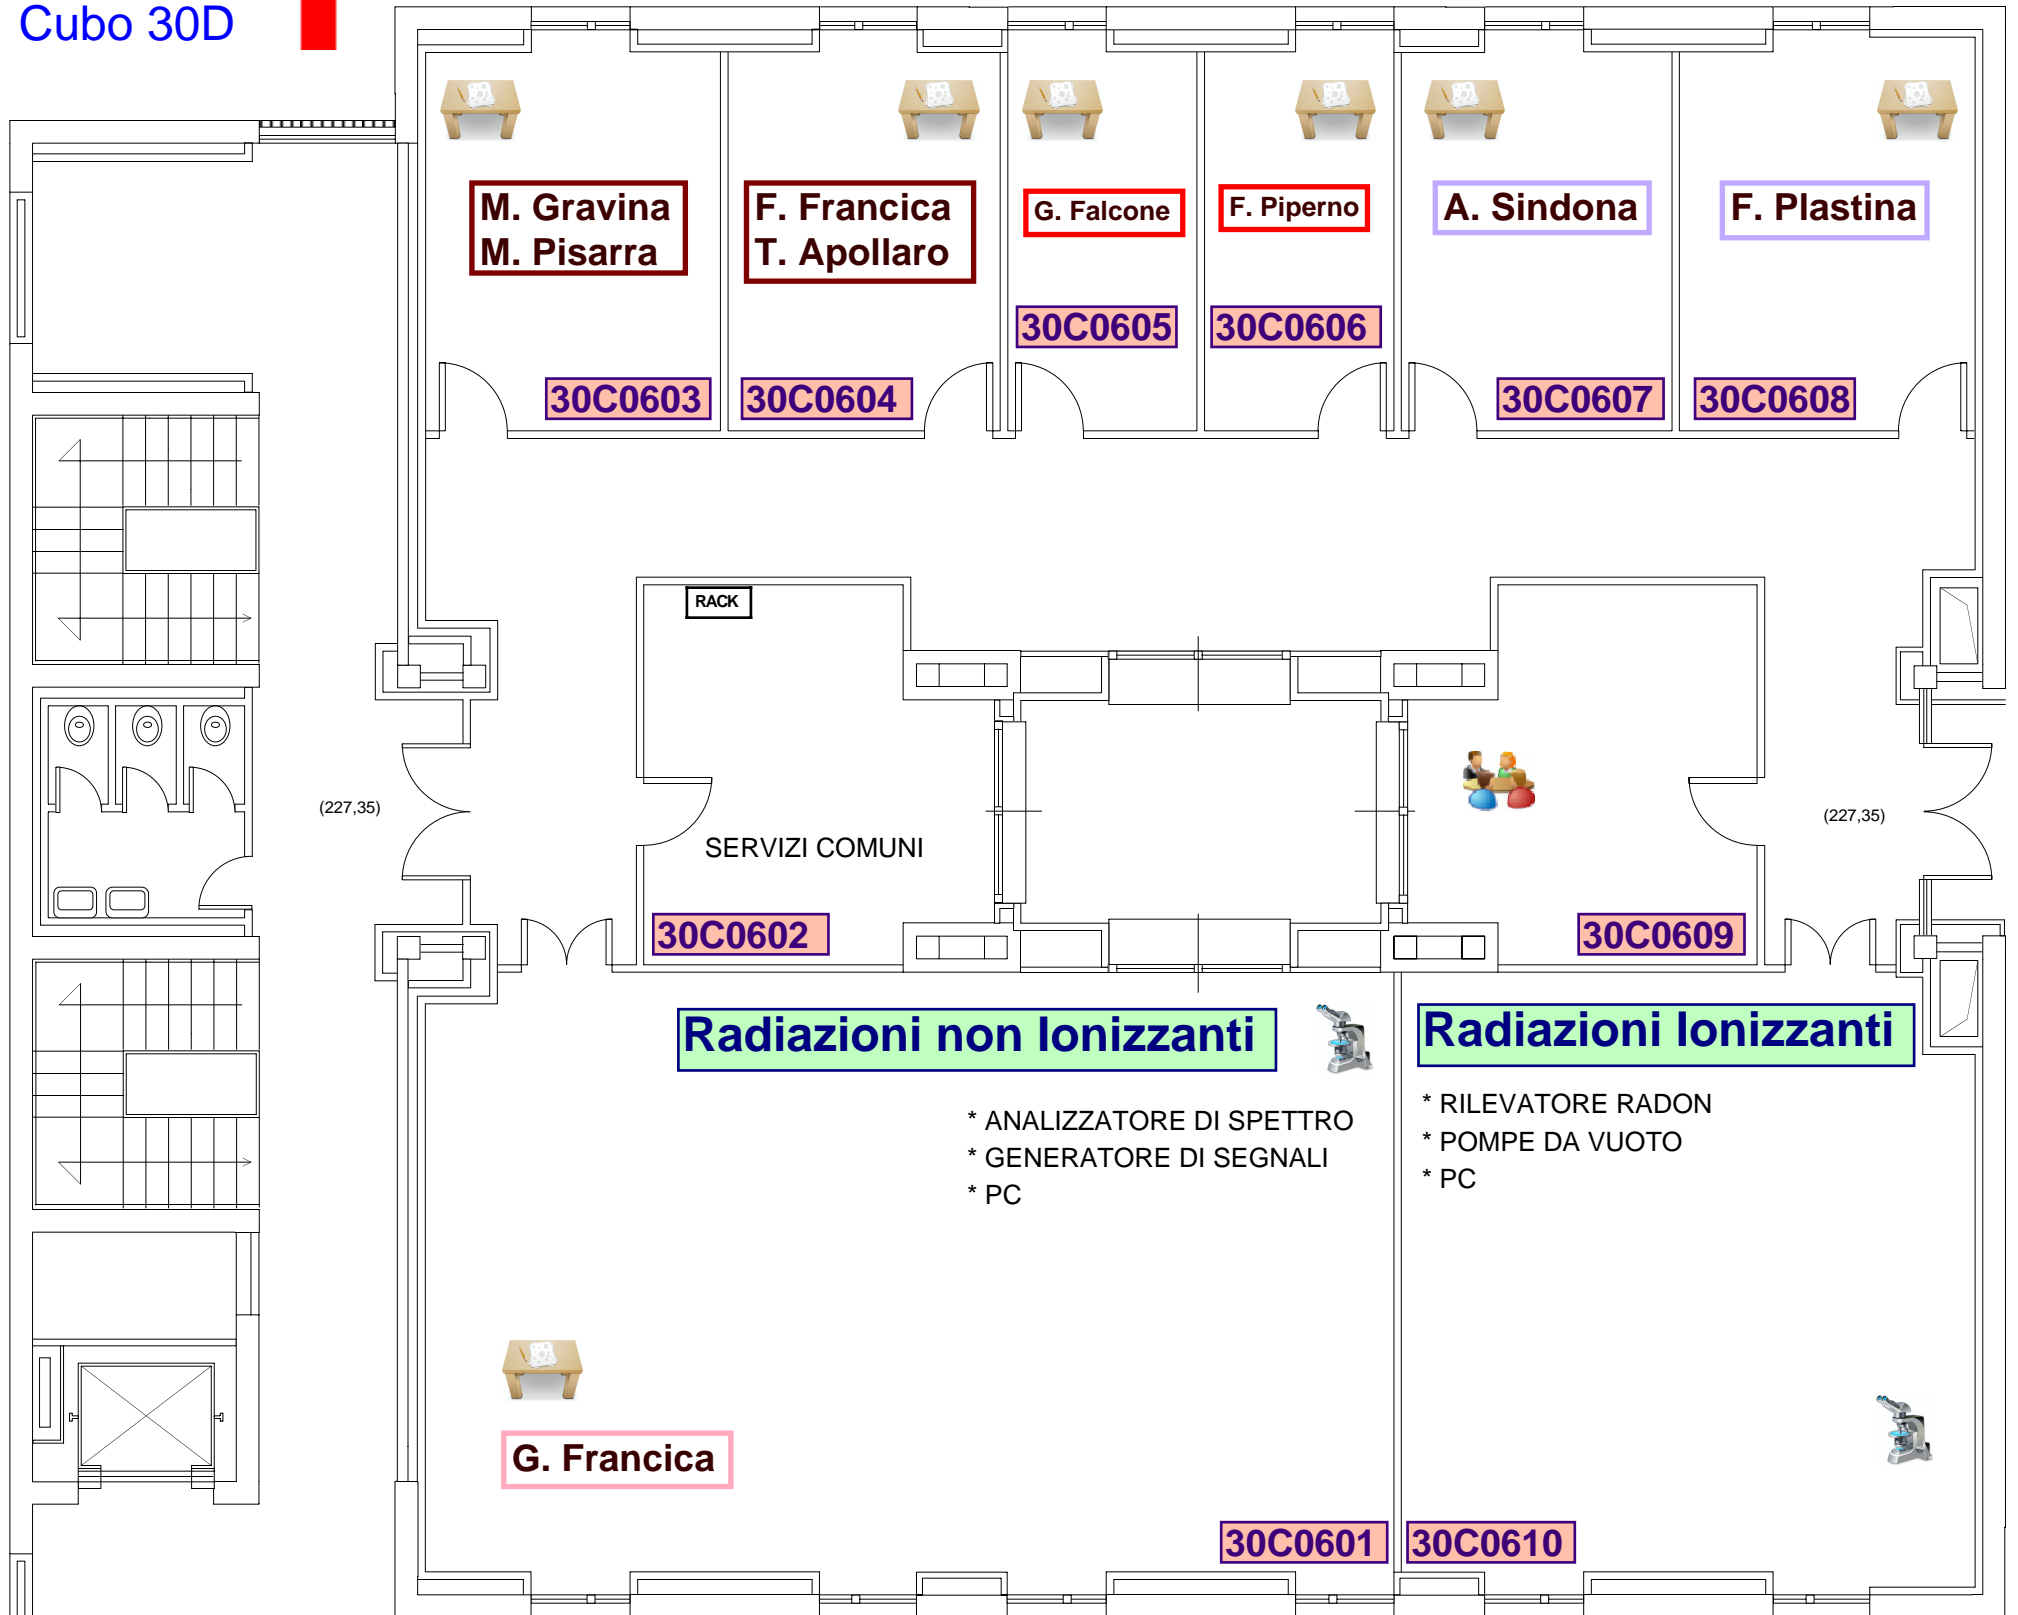

**Dipartimento di Fisica Cubo 30C
Piano 6 (Quota 227)**

Cubo 30D

Lato Ponte

Laboratori di Fisica Ambientale

- ORDINARIO/ASSOCIATO
- RICERCATORE
- ASSEGNISTI DI RICERCA
- DOTTORANDO

STUDIO

SALA RIUNIONI

LABORATORIO