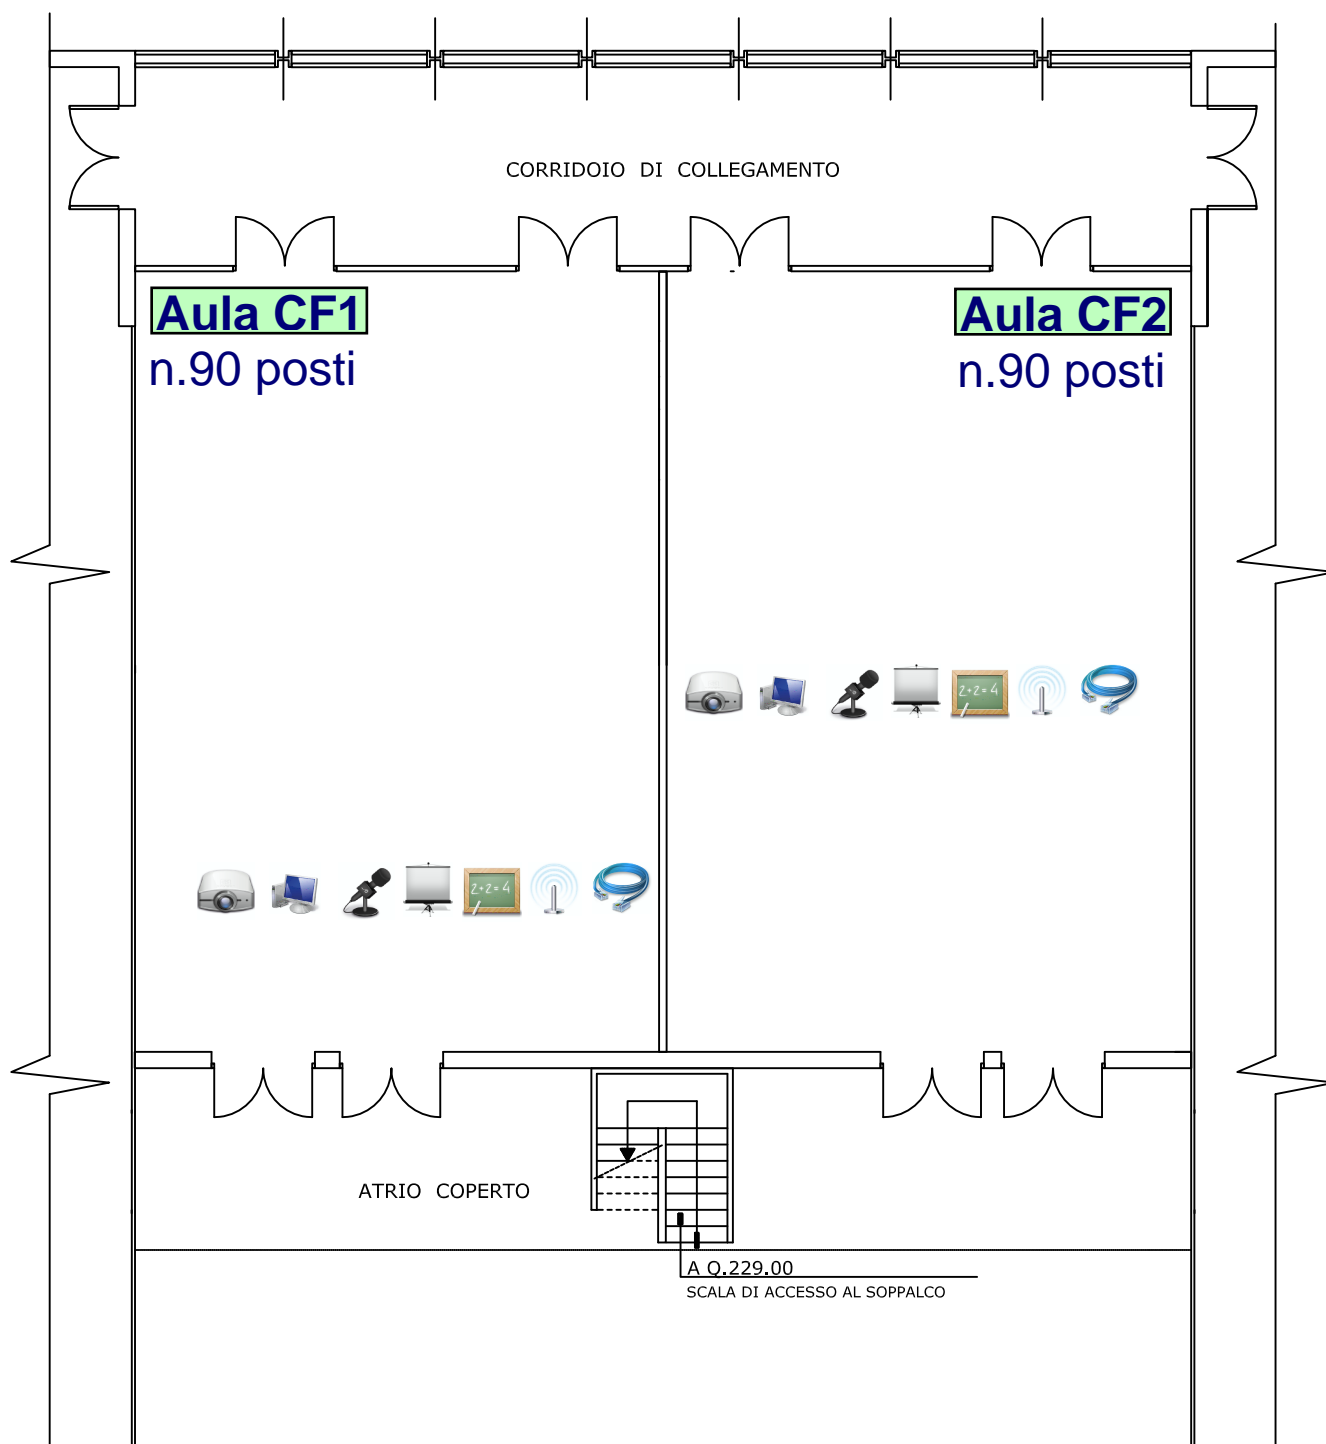

Dipartimento di Fisica Cubo 32C

Ponte carrabile (Quota 227,15)

VIDEOPROIETTORE

LAVAGNA IN ARDESIA

PC (con innaresso USB)

ZONA WI-FI

MICROFONO

INGRESSO ETHERNET

SCHERMO MOTORIZZATO A DISCESA